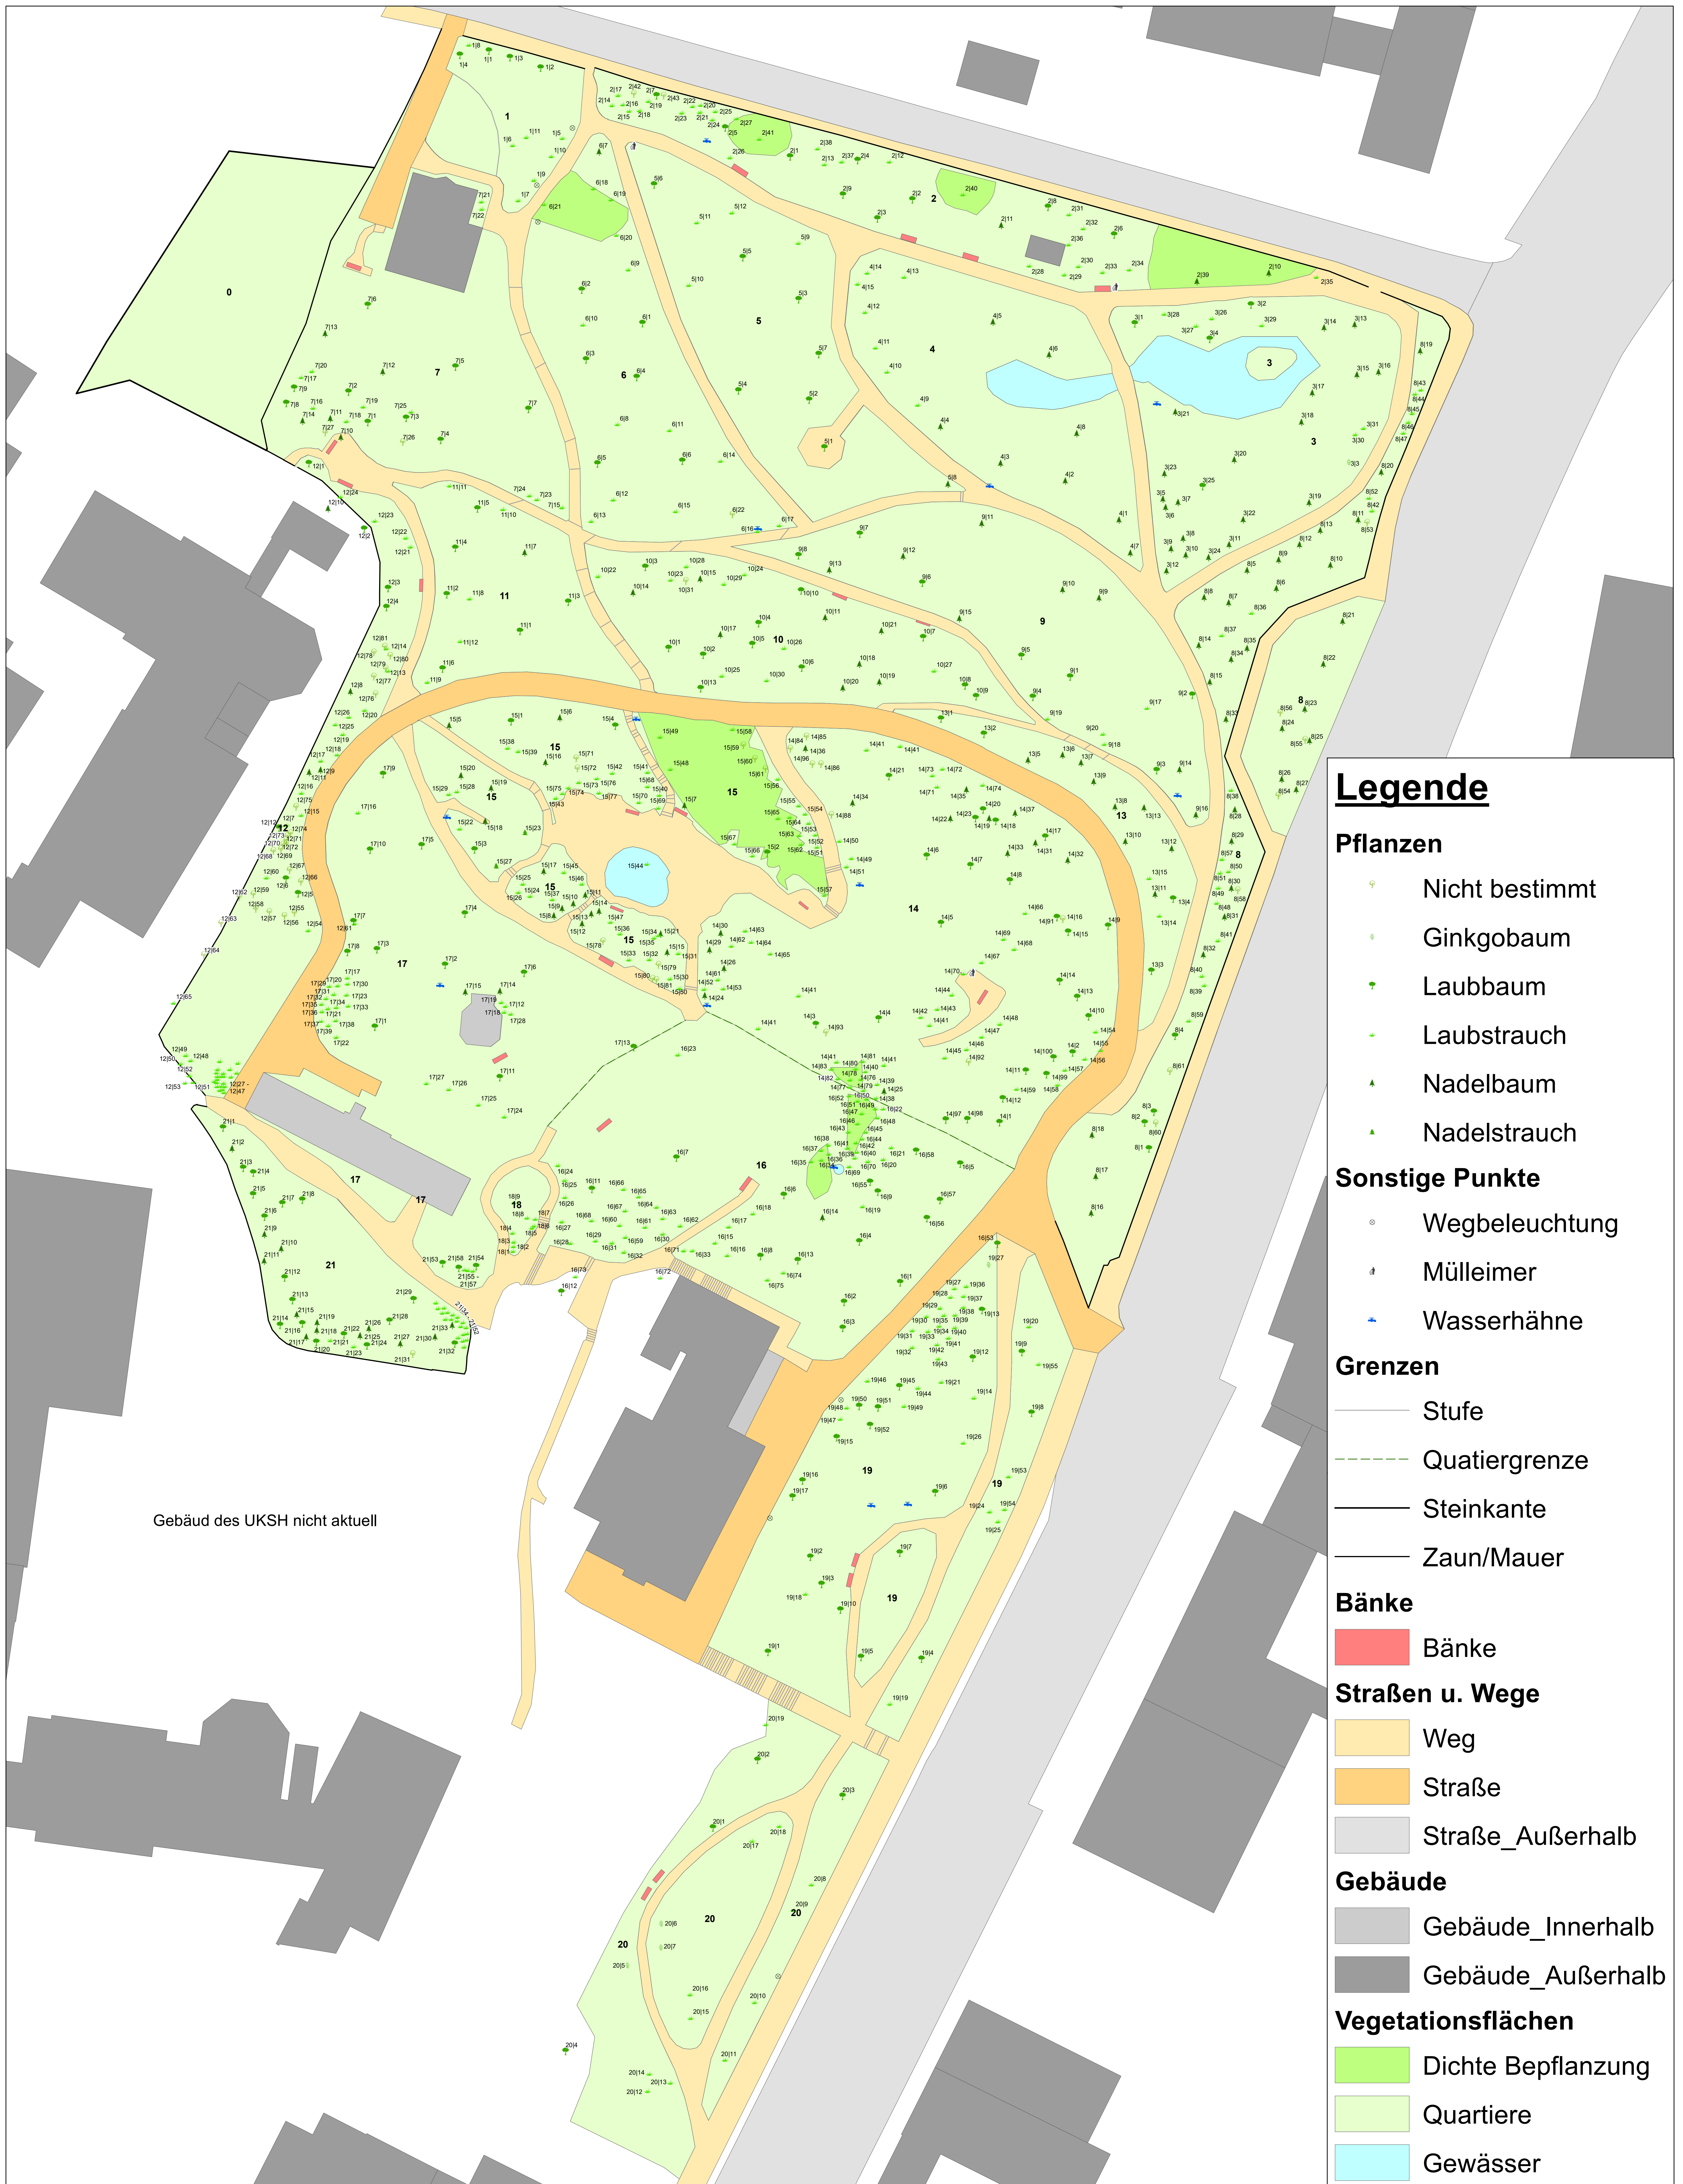

Alter Botanischer Garten

Legende

Pflanzen

- Nicht bestimmt
- Ginkgobaum
- Laubbaum
- Laubstrauch
- Nadelbaum
- Nadelstrauch

Sonstige Punkte

- Wegbeleuchtung
- Mülleimer
- Wasserhähne

Grenzen

- Stufe
- Quartiergrenze
- Steinkante
- Zaun/Mauer

Bänke

- Bänke

Straßen u. Wege

- Weg
- Straße
- Straße_Außerhalb

Gebäude

- Gebäude_Innerhalb
- Gebäude_Außerhalb

Vegetationsflächen

- Dichte Bepflanzung
- Quartiere
- Gewässer

Gebäude des UKSH nicht aktuell

Erstellt am 30-08-2021
Gemarkung Kiel-O
Flur 18
Flurstück 96
Gemeinde: Kiel, Landeshauptstadt
Kreis: Kiel, Landeshauptstadt

Die Baumhöhen wurden trigonometrisch ermittelt
oder aus vorherigen Plänen übernommen.

Plan erstellt durch:
Hendrik Kessler
Alexandra Loser
Florian Wagner
Jan Paul Wilkening
(auf Grundlage des
Planes von 2020)
1. Ausgabe 2021

Erteilende Stelle: LVerGeo SH
Mercatorstraße 1
24106 Kiel
Telefon: 0431 383-0
E-Mail: Poststelle@LVerGeo.landsh.de